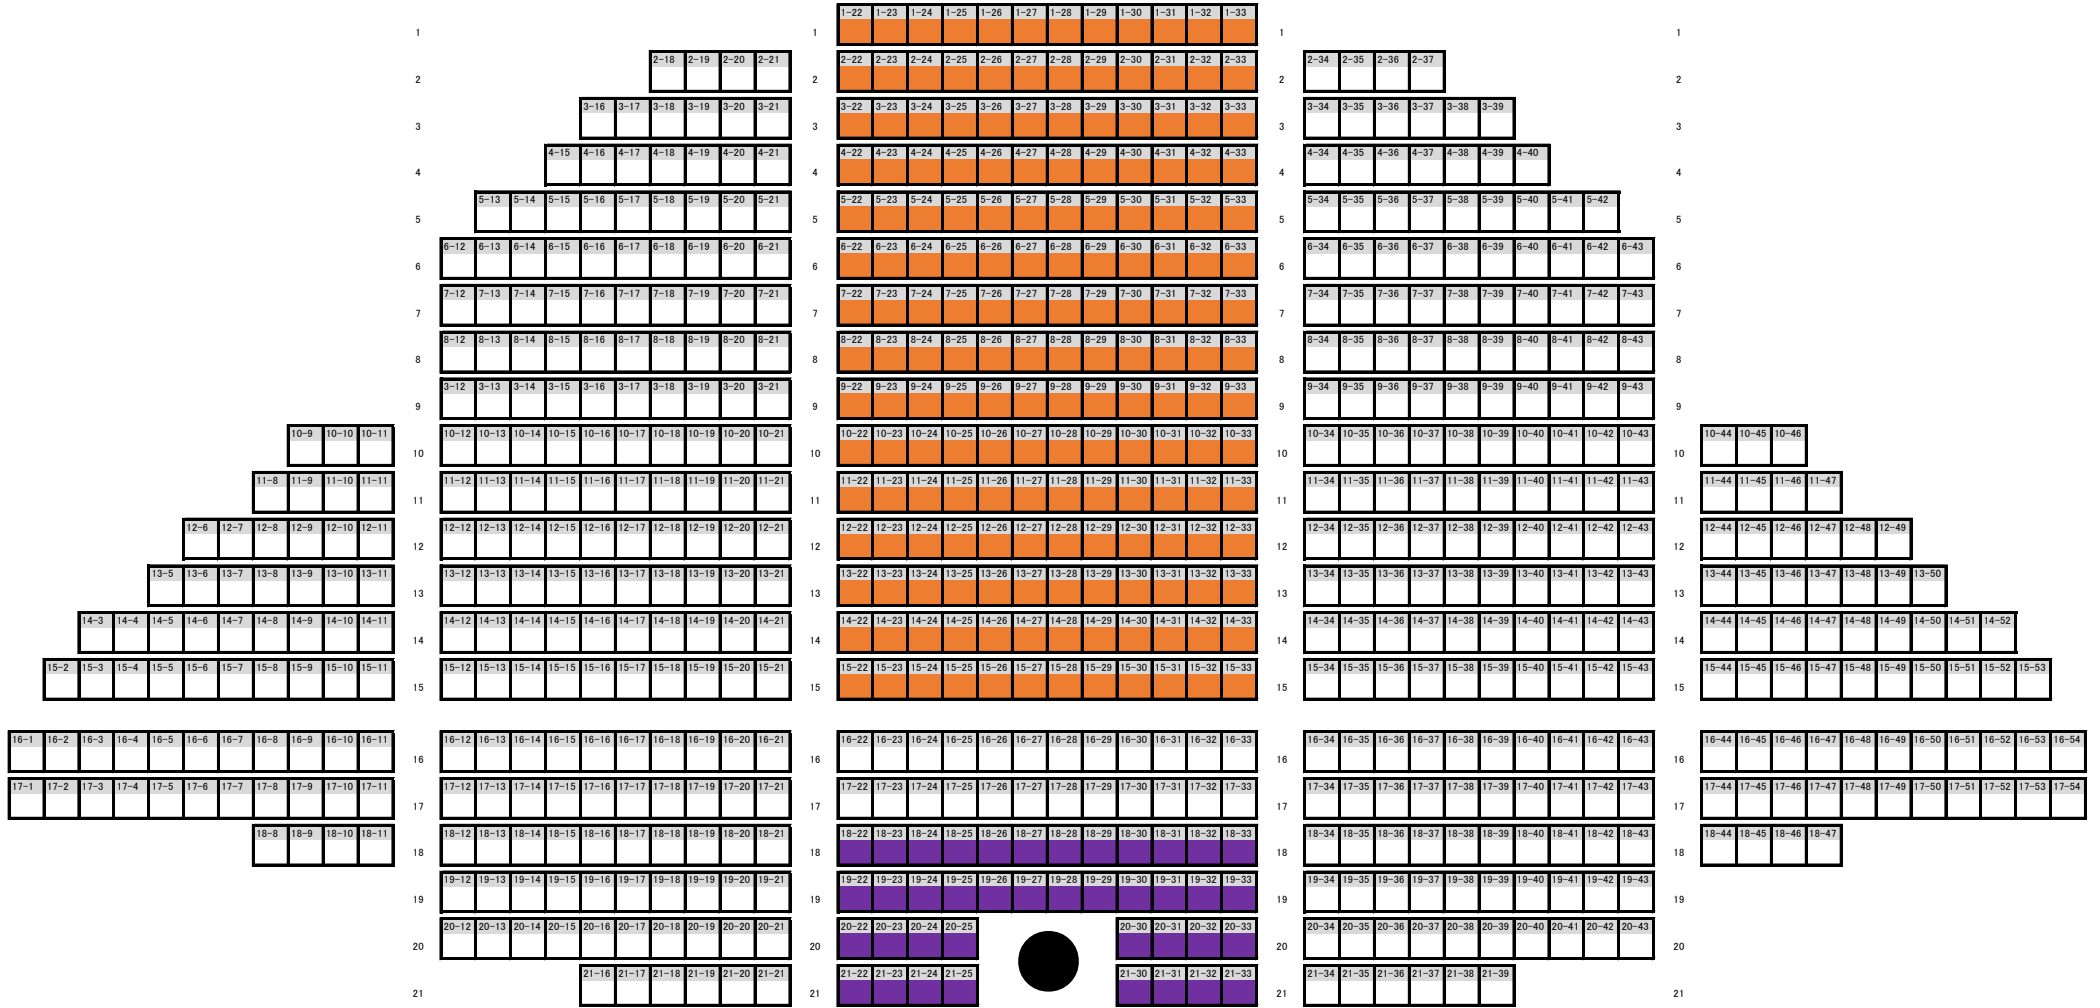

スタジオAX 『DANCE MANIA vol.20』出演募集詳細

本番日程:2019年6月29(土)

会場:新大阪メルパルクホール

※指定席の座席はお申込み順にこちらで振り分けさせていただきます。先行販売日はございません。

日程	時間	指定席	自由席
2019年6月29日(土)	I部 開場 16:30(予) 開演 17:30(予)	¥4,000-【限定180席】	¥3,000-

※残席がある場合のみ上記の価格より500円追加の価格で当日券として販売いたします。

【リハーサルについて】※18歳未満の23:00以降の深夜リハーサルの参加は禁止とします。

- ・各リハーサルにはできる限り参加し、欠席する場合は必ずインストラクターに連絡をしてください。
- ・オールナイトレンタルは通常料金が必要です。

新大阪・メルパルクホール座席表

ステージ

指定席(※180席限定)

スタッフ使用席

DANCE MANIA VOL.20 募集作品・リハーサル詳細

5/4現在